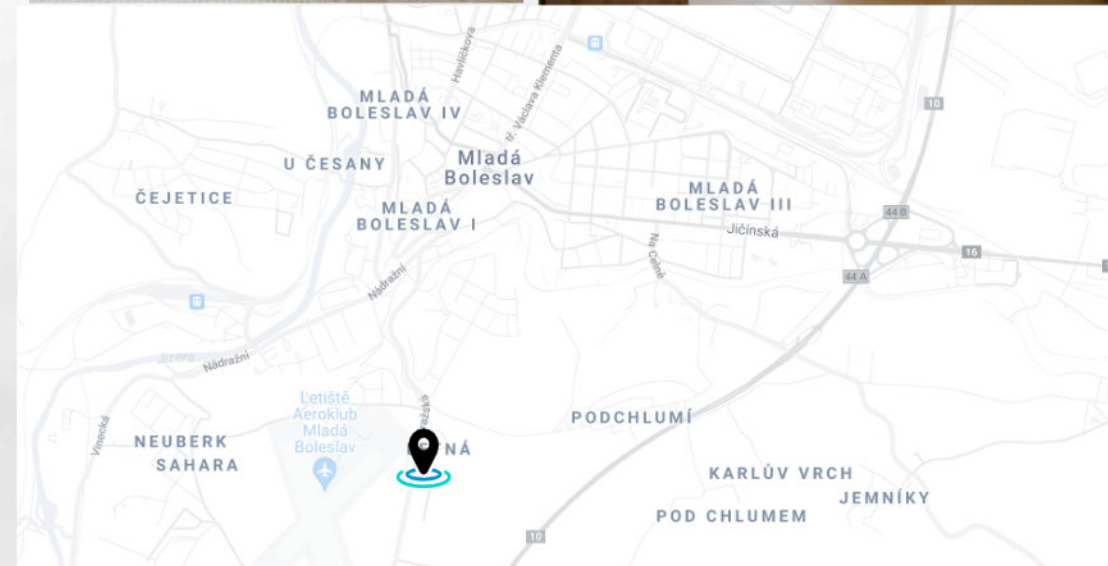

# UBYTOVÁNÍ Mladá Boleslav

Bělská ul.

Vhodné pro  
**RODINU**  
i  
**JEDNOTLIVCE**

**2+kk / 5+kk**  
jednotky

**6**  
bytů

**2-4**  
lůžek / pokoj

Ubytování hojně **vyhledávané** pracovníky, kteří chtějí žít **v blízkosti historického jádra** Mladé Boleslavi spolu **se svou rodinou**. Dvou patrový **mezonetový byt** jim poskytne pohodlné a prostorné ubytování. V tomto domě se dále nachází několik bytových jednotek **2kk**. Mladá Boleslav poskytuje **velké množství služeb a vyžití** ve všech směrech a je dobře dostupná po **dálnici D10**, která Vás dovede za **30 minut** na **hory** na severu nebo do hlavního města **Prahy** na jihu.