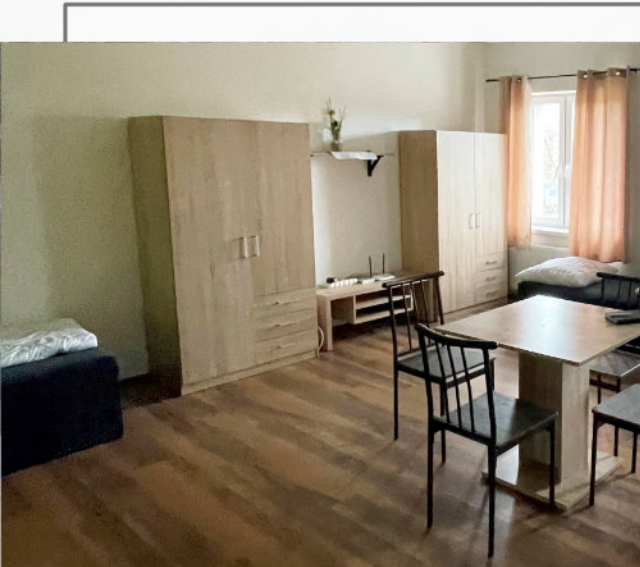

Nekuřácké pokoje

Wifi v ceně

Recepce – 24hodin

Sociální zázemí (sprcha, WC) v každém bytě

Pokoje jsou vybaveny lednicí

Hlídané parkoviště

Prádelna v budově

Pro skupiny možnost separátního ubytování

Denní úklid společných prostor + sociálního zázemí v bytech

Na každém patře velká kuchyň s TV a terasou jako kuřácký prostor