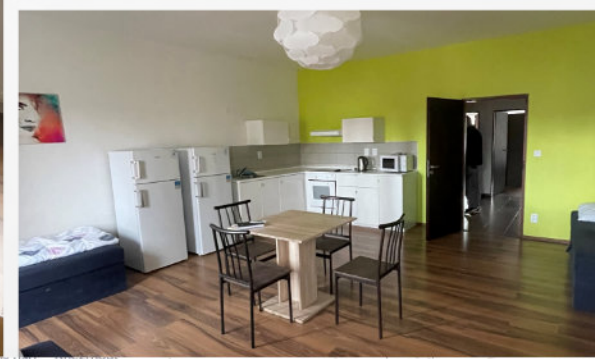

UBYTOVÁNÍ Milovice

Břizová ul.

Vhodné pro
FIRMY
i
JEDNOTLIVCE

97
lůžek

33
bytů

2-4
lůžek / pokoj

Ubytování nabízí 33 **plně vybavených, moderních a prostorných bytů** s parkovištěm a zdarma dostupnou wifí. Okolí nabízí možnosti vyžití nejen **pro jednotlivce** ale **i rodiny** a je ideální pro příznivce cykloturistiky i pěší túry. Ubytování těží i z dobrého **dosahu Pražské integrované dopravy a železničního spojení. Lysá nad Labem** se nachází pouze **12km**, **Mladá Boleslav** je vzdálená **30km** a **Praha** **37km**.

Nekuřácké pokoje

Prádelna v budově

Wifí v ceně

Pro skupiny možnost separátního ubytování

Recepce – 24hodin

Denní úklid společných prostor + sociálního zázemí v bytech

Sociální zázemí (sprcha, WC) v každém bytě

Na každém patře velká kuchyň s TV a terasou jako kuřácký prostor

Pokoje jsou vybaveny kuchyňským koutem

Hlídané parkoviště