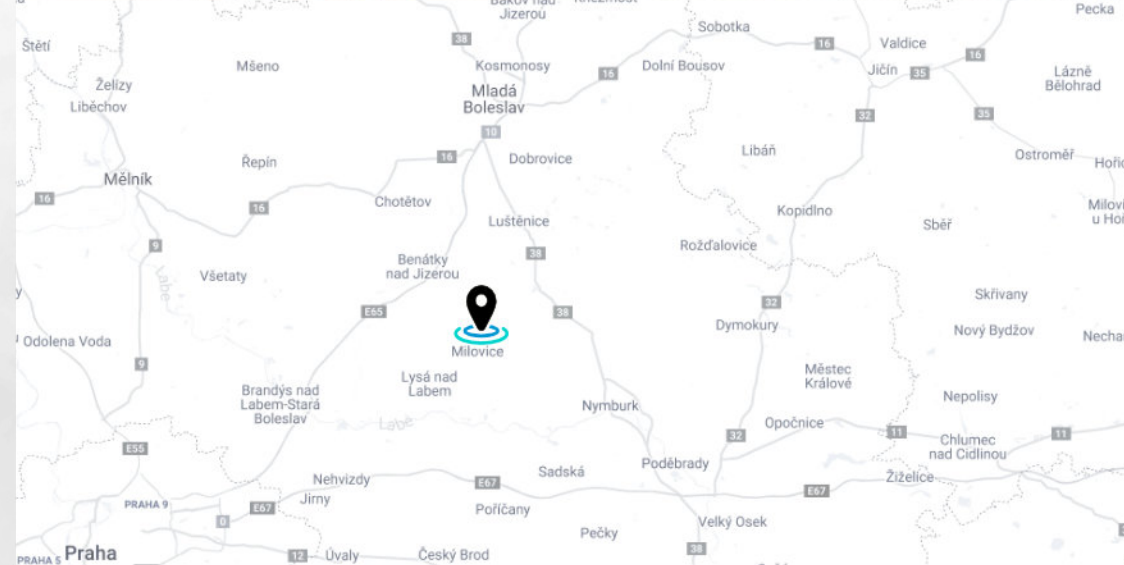

# UBYTOVÁNÍ Milovice

Topolová ul.

Vhodné pro  
**FIRMY**  
i  
**JEDNOTLIVCE**

**276**  
lůžek

**60**  
bytů

**2-6**  
lůžek / pokoj

U nás naleznete **plně vybavené, moderní a prostorné byty** s parkovištěm a zdarma dostupnou wifí. Okolí nabízí možnosti vyžití nejen **pro jednotlivce**, ale **i rodiny** a je ideální pro příznivce cykloturistiky i pěší túry. Ubytování těží z dobrého **dosahu Pražské integrované dopravy a železničního spojení. Lysá nad Labem** se nachází pouze **12km**, **Mladá Boleslav** je vzdálená **30km** a **Praha** **37km**.

# UBYTOVÁNÍ Milovice

Břizová ul.

Vhodné pro  
**FIRMY**  
i  
**JEDNOTLIVCE**

**97**  
lůžek

**33**  
bytů

**2-4**  
lůžek / pokoj

Ubytování nabízí 33 **plně vybavených, moderních a prostorných bytů** s parkovištěm a zdarma dostupnou wifí. Okolí nabízí možnosti vyžití nejen **pro jednotlivce** ale **i rodiny** a je ideální pro příznivce cykloturistiky i pěší túry. Ubytování těží i z dobrého **dosahu Pražské integrované dopravy a železničního spojení. Lysá nad Labem** se nachází pouze **12km**, **Mladá Boleslav** je vzdálená **30km** a **Praha** **37km**.